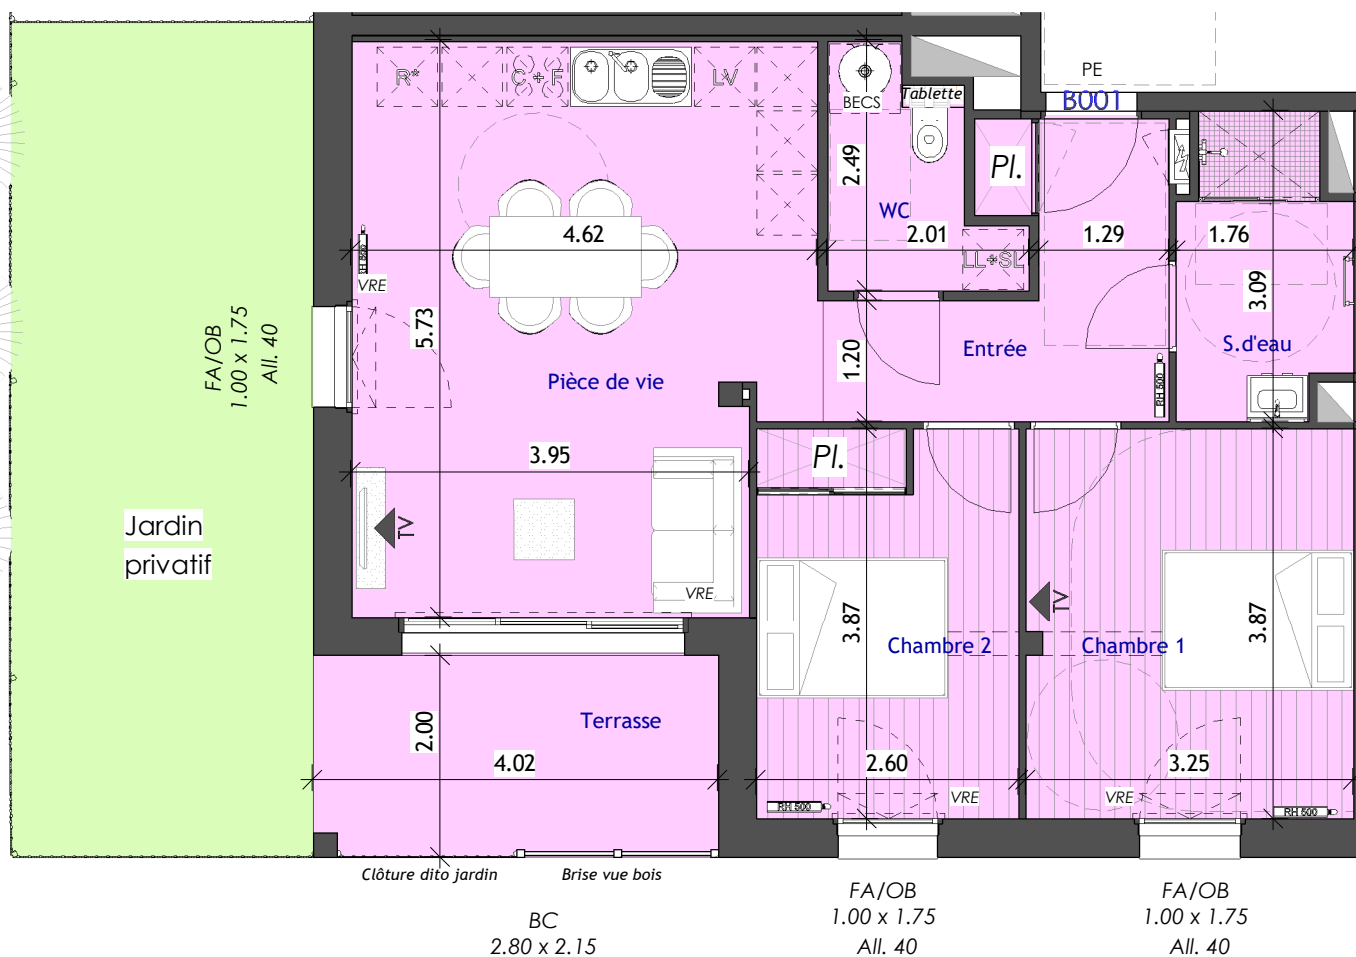

LE DOMAINE DU CHENE VERT

SAINT ANDRE DES EAUX

BÂT.	ETAGE	N° LOT	TYPE
B	RDC	B001	T3

Surface Habitable

Pièce de vie	25.14 m ²
WC	3.39 m ²
Entrée	7.08 m ²
S.d'eau	4.71 m ²
Chambre 1	12.56 m ²
Chambre 2	10.05 m ²
Total	62.91 m²

Surfaces Extérieures

Jardin	24.89 m ²
Terrasse	7.99 m ²
Total	32.88 m²

PLAN DE RÉSERVATION

Date : 27 avril 2023 Indice : 0

F Fenêtre **OB** oscillo-battante

FA F. sur allège vitrée

PF Porte fenêtre

BC Baie Couissante