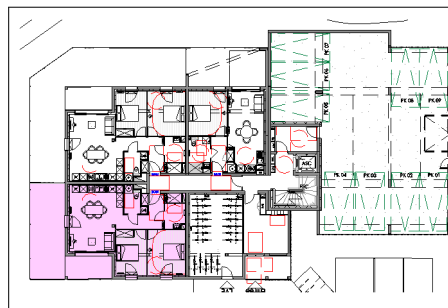

LE DOMAINE DU CHENE VERT

SAINT ANDRE DES EAUX

BÂT.	ETAGE	N° LOT	TYPE
B	RDC	B001	T3

Surface Habitable

Pièce de vie	25.14 m ²
WC	3.39 m ²
Entrée	7.08 m ²
S.d'eau	4.71 m ²
Chambre 1	12.56 m ²
Chambre 2	10.05 m ²
Total	62.91 m²

Surfaces Extérieures

Jardin	24.89 m ²
Terrasse	7.99 m ²
Total	32.88 m²

PLAN DE RÉSERVATION

Date : 27 avril 2023 Indice : 0

F Fenêtre **OB** oscillo-battante

FA F. sur allège vitrée

PF Porte fenêtre

BC Baie Couissante