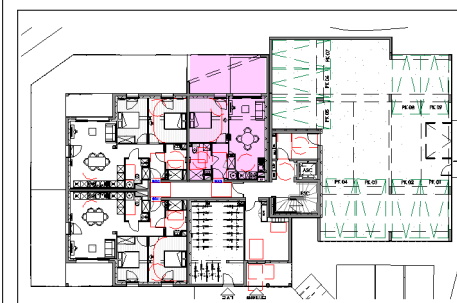

LE DOMAINE DU CHENE VERT

BÂT.	ETAGE	N° LOT	TYPE
B	RDC	B003	T2

Surface Habitable

Chambre 1	12.76 m ²
Entrée	5.39 m ²
Pièce de vie	19.54 m ²
S.d'eau-WC	5.32 m ²
	43.01 m ²

Surfaces Extérieures

Jardin	12.41 m ²
Terrasse	9.61 m ²
	22.02 m ²

PLAN DE RÉSERVATION

Date : 27 avril 2023 Indice : 0

F Fenêtre **OB** oscillo-battante

BC Baie Couissante

SL Sèche Linge

 Gaine technique

FA F. sur allège vitrée

C-F Cuisson - Four