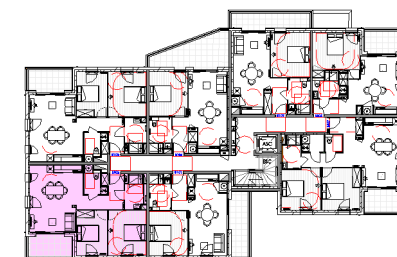

## LE DOMAINE DU CHENE VERT

BÂT.	ETAGE	N° LOT	TYPE
B	R+1	B102	T3

### Surface Habitable

Chambre 1	12.83 m <sup>2</sup>
Chambre 2	10.05 m <sup>2</sup>
Entrée	7.21 m <sup>2</sup>
Pièce de vie	24.95 m <sup>2</sup>
S.d'eau	4.89 m <sup>2</sup>
WC	3.46 m <sup>2</sup>
<b>Total</b>	<b>63.38 m<sup>2</sup></b>

### Surfaces Extérieures

Balcon	8.04 m <sup>2</sup>
--------	---------------------

## PLAN DE VENTE

Date : 17 fev. 2024 Indice : B

<b>F</b> Fenêtre <b>OB</b> oscillo-battante	<b>BC</b> Baie Couissante	<b>SL</b> Sèche Linge	 Gaine technique
<b>FA</b> F. sur allège vitrée	<b>C-F</b> Cuisson - Four	<b>LL</b> Lave Linge	 Tableau Electrique
<b>PF</b> Porte fenêtre	<b>PI</b> Placard	<b>R*</b> Réfrigérateur	<b>BECS</b> Ballon thermodynamiq.