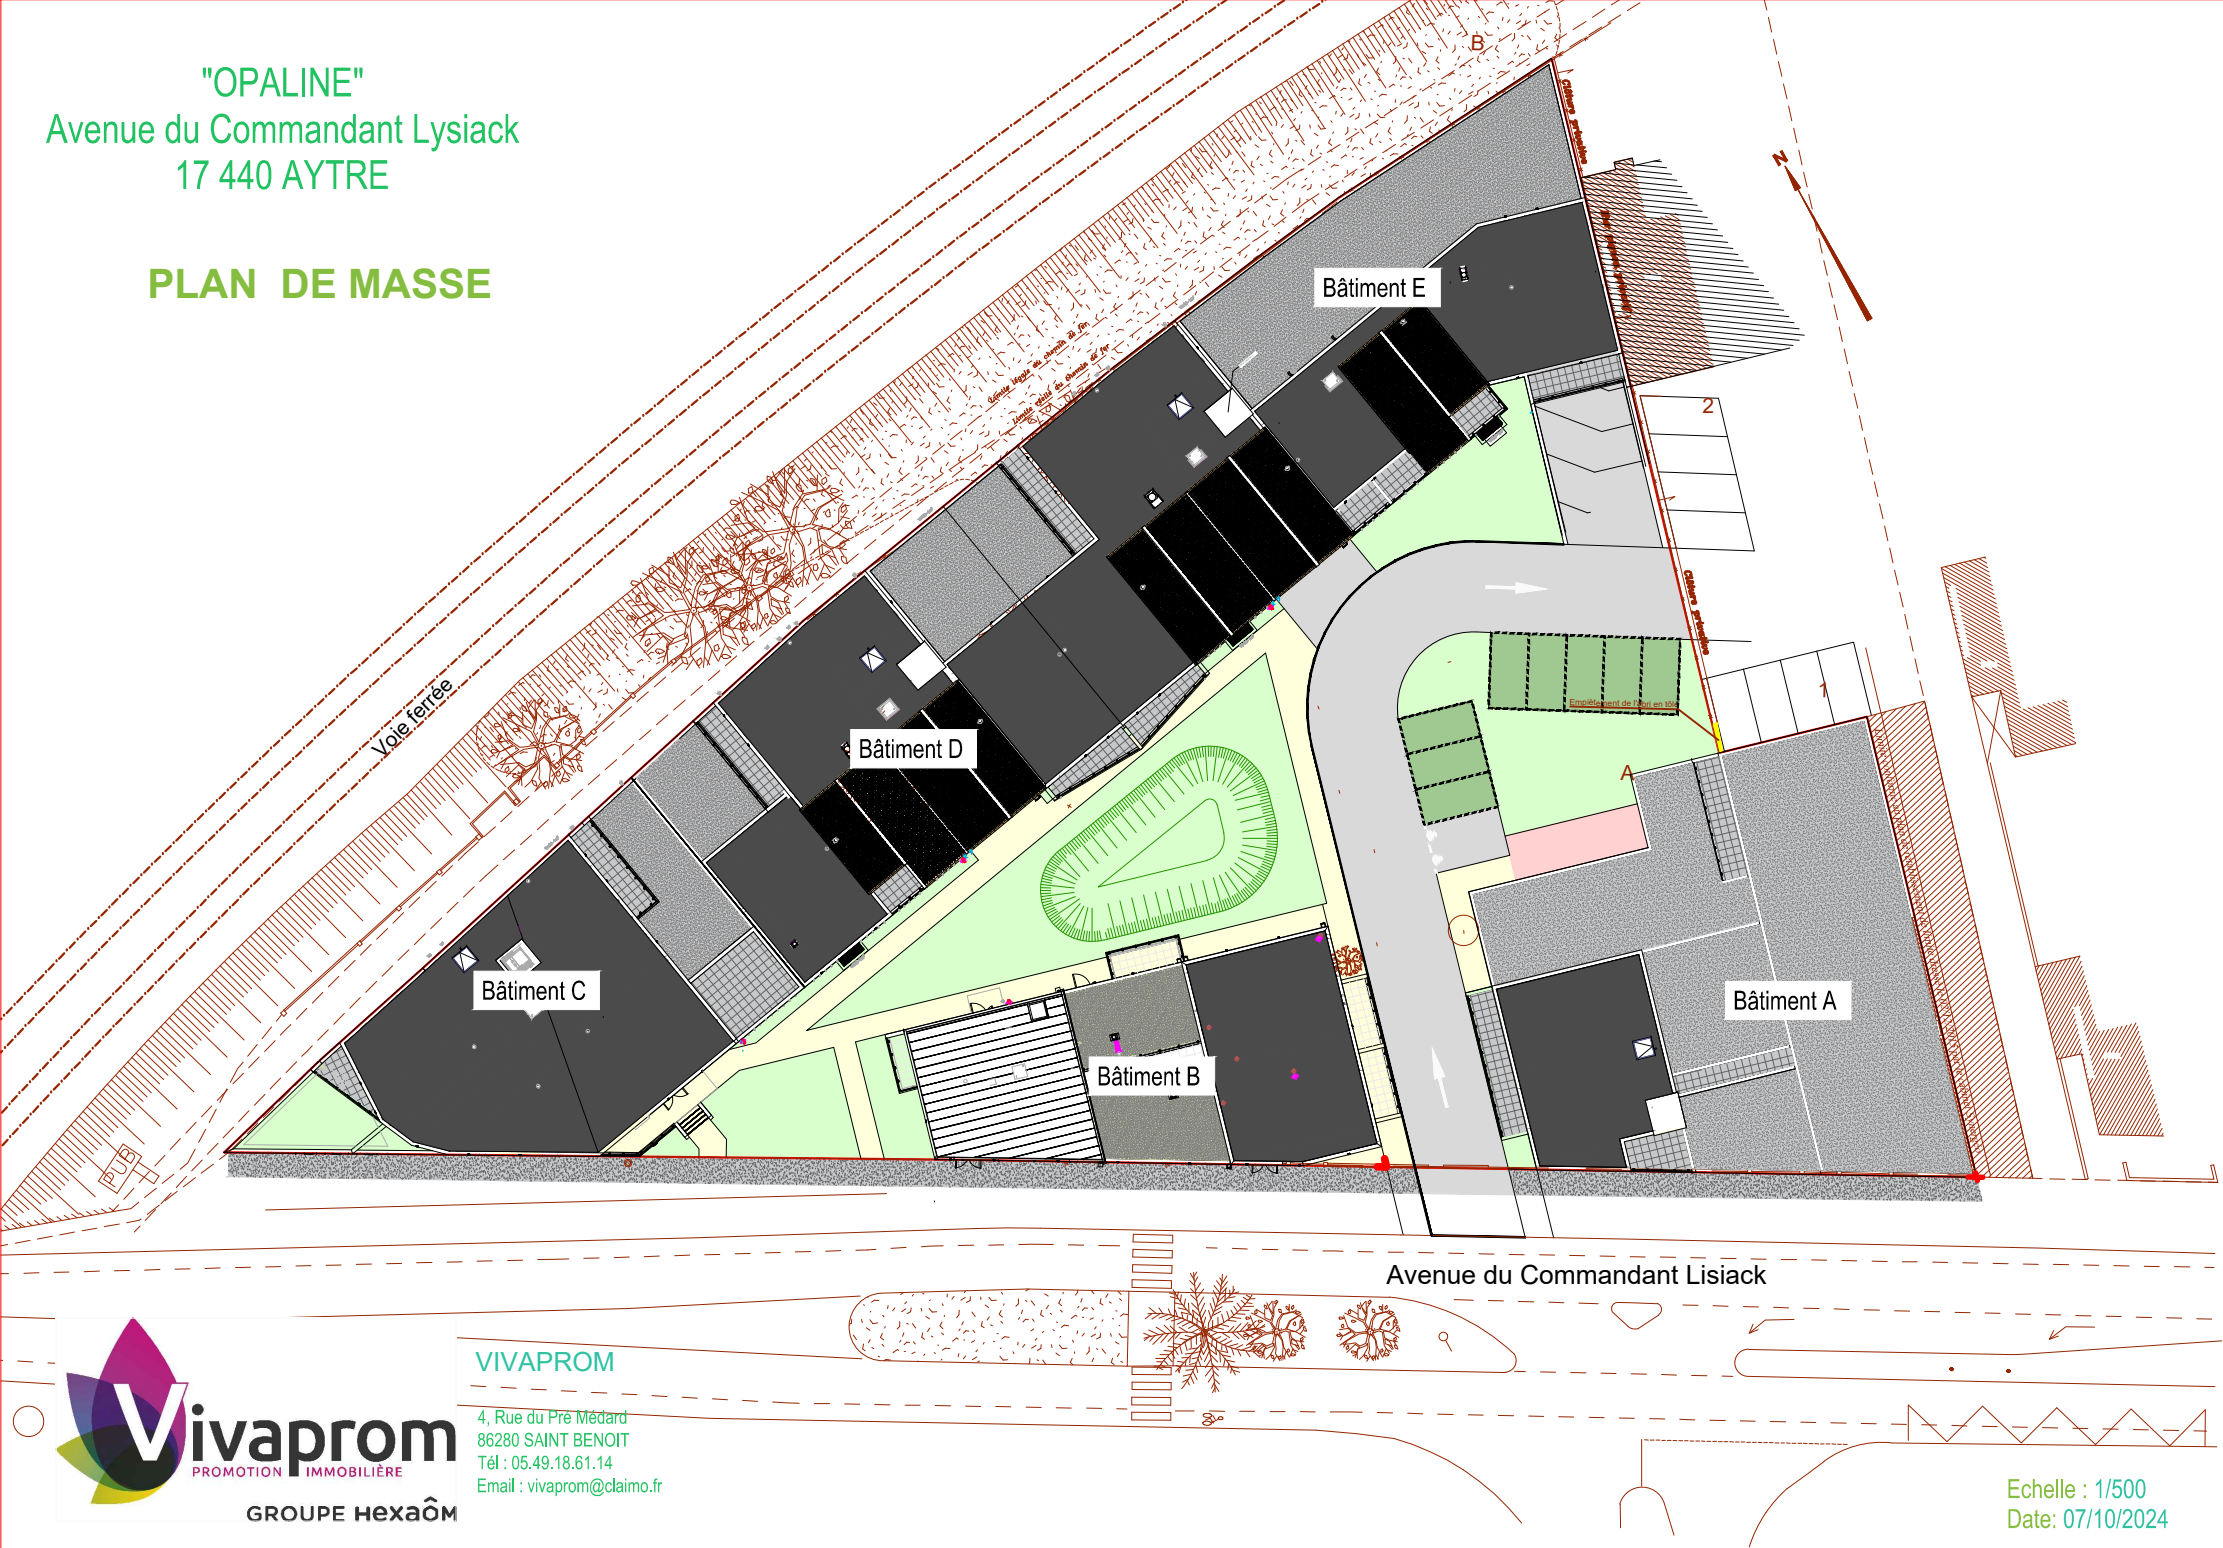

"OPALINE"
Avenue du Commandant Lysiack
17 440 AYTRE

PLAN DE MASSE

Vivaprom
PROMOTION IMMOBILIÈRE
GROUPE HEXAÔM

VIVAPROM
4, Rue du Pré Médard
86280 SAINT BENOIT
Tél : 05.49.18.61.14
Email : vivaprom@claimo.fr

Echelle : 1/500
Date: 07/10/2024